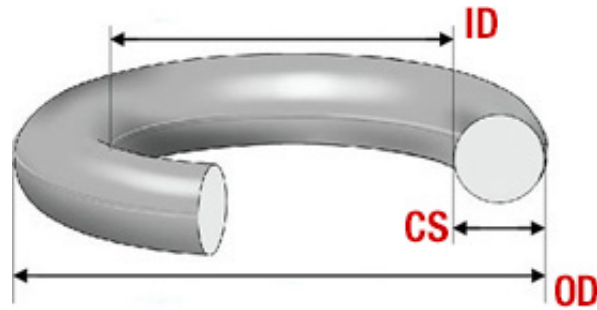

O-Ring British Standard BS Sizes

Size: BS1806	C.S. Inch	I.D. Inch	O.D. Inch	C.S. MM	I.D. MM	O.D. MM	Size: BS1806
912	0.116	0.924	1.156	2.95	23.47	29.37	912
913	0.116	0.986	1.218	2.95	25.04	30.94	913
914	0.116	1.047	1.279	2.95	26.59	32.49	914
916	0.116	1.171	1.403	2.95	29.74	35.64	916
918	0.116	1.355	1.587	2.95	34.42	40.32	918
920	0.118	1.475	1.711	3.00	37.47	43.47	920
924	0.118	1.720	1.956	3.00	43.69	49.69	924
928	0.118	2.090	2.326	3.00	53.09	59.09	928
932	0.118	2.337	2.573	3.00	59.36	65.36	932