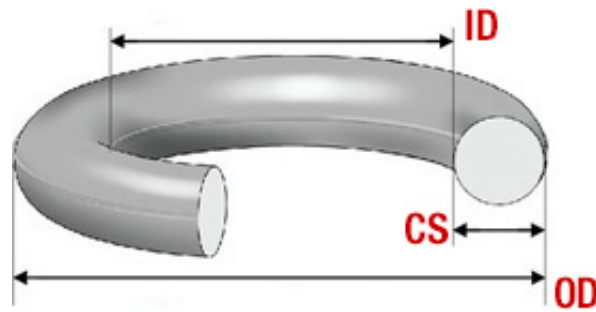

O-Ring British Standard BS Sizes

Size: BS1806	C.S. Inch	I.D. Inch	O.D. Inch	C.S. MM	I.D. MM	O.D. MM	Size: BS1806
323	0.210	1.287	1.707	5.33	32.69	43.35	323
324	0.210	1.350	1.770	5.33	34.29	44.95	324
325	0.210	1.475	1.895	5.33	37.47	48.13	325
326	0.210	1.600	2.020	5.33	40.64	51.30	326
327	0.210	1.725	2.145	5.33	43.82	54.48	327
328	0.210	1.850	2.270	5.33	46.99	57.65	328
329	0.210	1.975	2.395	5.33	50.17	60.83	329
330	0.210	2.100	2.520	5.33	53.34	64.00	330
331	0.210	2.225	2.645	5.33	56.52	67.18	331
332	0.210	2.350	2.770	5.33	59.69	70.35	332
333	0.210	2.475	2.895	5.33	62.87	73.53	333
334	0.210	2.600	3.020	5.33	66.04	76.70	334
335	0.210	2.725	3.145	5.33	69.22	79.88	335
336	0.210	2.850	3.270	5.33	72.39	83.05	336
337	0.210	2.975	3.395	5.33	75.57	86.23	337
338	0.210	3.100	3.520	5.33	78.74	89.40	338
339	0.210	3.225	3.645	5.33	81.92	92.58	339
340	0.210	3.350	3.770	5.33	85.09	95.75	340
341	0.210	3.475	3.895	5.33	88.27	98.93	341
342	0.210	3.600	4.020	5.33	91.44	102.10	342
343	0.210	3.725	4.145	5.33	94.62	105.28	343
344	0.210	3.850	4.270	5.33	97.79	108.45	344
345	0.210	3.975	4.395	5.33	100.97	111.63	345
346	0.210	4.100	4.520	5.33	104.14	114.80	346
347	0.210	4.225	4.645	5.33	107.32	117.98	347