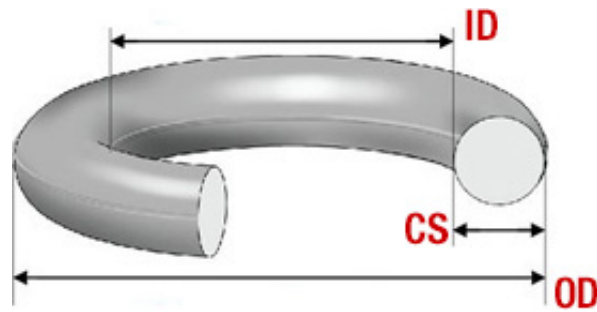

O-Ring British Standard BS Sizes

Size: BS1806	C.S. Inch	I.D. Inch	O.D. Inch	C.S. MM	I.D. MM	O.D. MM	Size: BS1806
648	0.275	12.224	12.775	6.99	310.50	324.48	648
649	0.275	12.724	13.275	6.99	323.20	337.18	649
650	0.275	13.224	13.775	6.99	335.90	349.88	650
674	0.275	8.225	8.776	6.99	208.92	222.90	674
676	0.275	8.725	9.276	6.99	221.62	235.60	676
678	0.275	9.225	9.776	6.99	234.32	248.30	678
680	0.275	9.724	10.275	6.99	247.00	260.98	680
682	0.275	10.224	10.775	6.99	259.70	273.68	682
684	0.275	10.724	11.275	6.99	272.40	286.38	684
686	0.275	11.224	11.775	6.99	285.10	299.08	686
688	0.275	11.724	12.275	6.99	297.80	311.78	688
801	0.070	0.125	0.265	1.78	3.17	6.73	801
802	0.070	0.187	0.328	1.78	4.76	8.32	802
803	0.070	0.250	0.390	1.78	6.35	9.91	803
804	0.070	0.313	0.453	1.78	7.94	11.50	804
806	0.070	0.437	0.578	1.78	11.11	14.67	806
807	0.103	0.500	0.706	2.62	12.70	17.94	807
809	0.103	0.625	0.831	2.62	15.88	21.12	809
810	0.103	0.687	0.894	2.62	17.46	22.70	810
812	0.103	0.813	1.019	2.62	20.64	25.88	812
813	0.103	0.875	1.081	2.62	22.23	27.47	813
814	0.103	0.937	1.144	2.62	23.81	29.05	814
824	0.139	1.563	1.841	3.53	39.70	46.76	824
825	0.139	1.625	1.903	3.53	41.28	48.34	825
826	0.139	1.687	1.965	3.53	42.86	49.92	826