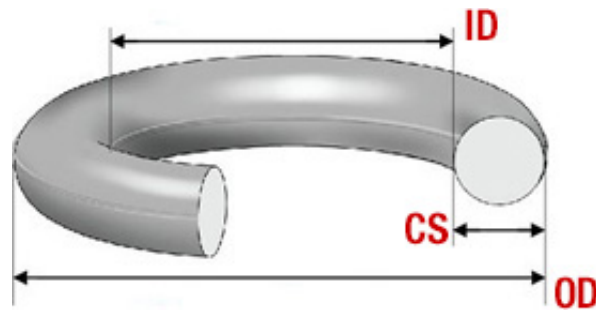

O-Ring British Standard BS Sizes

Size: BS1806	C.S. Inch	I.D. Inch	O.D. Inch	C.S. MM	I.D. MM	O.D. MM	Size: BS1806
427	0.275	4.725	5.275	6.99	120.02	134.00	427
428	0.275	4.850	5.400	6.99	123.19	137.17	428
429	0.275	4.975	5.525	6.99	126.37	140.35	429
430	0.275	5.100	5.650	6.99	129.54	143.52	430
431	0.275	5.225	5.775	6.99	132.72	146.70	431
432	0.275	5.350	5.900	6.99	135.89	149.87	432
433	0.275	5.475	6.025	6.99	139.07	153.05	433
434	0.275	5.600	6.150	6.99	142.24	156.22	434
435	0.275	5.725	6.275	6.99	145.42	159.40	435
436	0.275	5.850	6.400	6.99	148.59	162.57	436
437	0.275	5.975	6.525	6.99	151.77	165.75	437
438	0.275	6.225	6.775	6.99	158.12	172.10	438
439	0.275	6.475	7.025	6.99	164.47	178.45	439
440	0.275	6.725	7.275	6.99	170.82	184.80	440
441	0.275	6.975	7.525	6.99	177.17	191.15	441
442	0.275	7.225	7.775	6.99	183.52	197.50	442
443	0.275	7.475	8.025	6.99	189.87	203.85	443
444	0.275	7.725	8.275	6.99	196.22	210.20	444
445	0.275	7.975	8.525	6.99	202.57	216.55	445
446	0.275	8.475	9.025	6.99	215.27	229.25	446
447	0.275	8.975	9.525	6.99	227.97	241.95	447
448	0.275	9.475	10.025	6.99	240.67	254.65	448
449	0.275	9.975	10.525	6.99	253.37	267.35	449
450	0.275	10.475	11.025	6.99	266.07	280.05	450
451	0.275	10.975	11.525	6.99	278.77	292.75	451