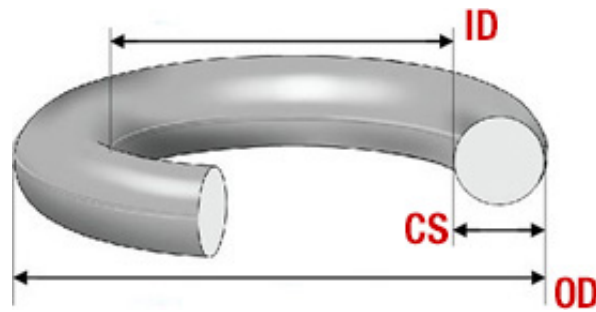

O-Ring British Standard BS Sizes

Size: BS1806	C.S. Inch	I.D. Inch	O.D. Inch	C.S. MM	I.D. MM	O.D. MM	Size: BS1806
127	0.103	1.424	1.630	2.62	36.17	41.41	127
128	0.103	1.487	1.693	2.62	37.77	43.01	128
129	0.103	1.549	1.755	2.62	39.34	44.58	129
130	0.103	1.612	1.818	2.62	40.94	46.18	130
131	0.103	1.674	1.880	2.62	42.52	47.76	131
132	0.103	1.737	1.943	2.62	44.12	49.36	132
133	0.103	1.799	2.005	2.62	45.69	50.93	133
134	0.103	1.862	2.068	2.62	47.29	52.53	134
135	0.103	1.925	2.131	2.62	48.90	54.14	135
136	0.103	1.987	2.193	2.62	60.05	63.61	136
137	0.103	2.050	2.256	2.62	52.07	57.31	137
138	0.103	2.112	2.318	2.62	53.64	58.88	138
139	0.103	2.175	2.381	2.62	55.25	60.49	139
140	0.103	2.237	2.443	2.62	56.82	62.06	140
141	0.103	2.300	2.506	2.62	58.42	63.66	141
142	0.103	2.362	2.568	2.62	59.99	65.23	142
143	0.103	2.425	2.631	2.62	61.60	66.84	143
144	0.103	2.487	2.693	2.62	63.17	68.41	144
145	0.103	2.550	2.756	2.62	64.77	70.01	145
146	0.103	2.612	2.818	2.62	66.34	71.58	146
147	0.103	2.675	2.881	2.62	67.95	73.19	147
148	0.103	2.737	2.943	2.62	69.52	74.76	148
149	0.103	2.800	3.006	2.62	71.12	76.36	149
150	0.103	2.862	3.068	2.62	72.69	77.93	150
151	0.103	2.987	3.193	2.62	75.87	81.11	151