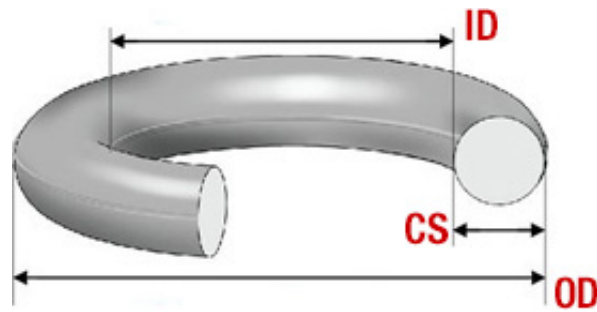

O-Ring British Standard BS Sizes

Size: BS1806	C.S. Inch	I.D. Inch	O.D. Inch	C.S. MM	I.D. MM	O.D. MM	Size: BS1806
274	0.139	9.984	10.262	3.53	253.59	260.65	274
275	0.139	10.484	10.762	3.53	266.29	273.35	275
276	0.139	10.984	11.262	3.53	278.99	286.05	276
277	0.139	11.484	11.762	3.53	291.69	298.75	277
278	0.139	11.984	12.262	3.53	304.39	311.45	278
279	0.139	12.984	13.262	3.53	329.79	336.85	279
280	0.139	13.984	14.262	3.53	355.19	362.25	280
281	0.139	14.984	15.262	3.53	380.59	387.65	281
282	0.139	15.955	16.233	3.53	405.26	412.32	282
283	0.139	16.955	17.233	3.53	430.66	437.72	283
284	0.139	17.955	18.233	3.53	456.06	463.12	284
309	0.210	0.412	0.832	5.33	10.46	21.12	309
310	0.210	0.475	0.895	5.33	12.07	22.73	310
311	0.210	0.537	0.957	5.33	13.64	24.30	311
312	0.210	0.600	1.020	5.33	15.24	25.90	312
313	0.210	0.662	1.082	5.33	16.81	27.47	313
314	0.210	0.725	1.145	5.33	18.42	29.08	314
315	0.210	0.787	1.207	5.33	19.99	30.65	315
316	0.210	0.850	1.270	5.33	21.59	32.25	316
317	0.210	0.912	1.332	5.33	23.16	33.82	317
318	0.210	0.975	1.395	5.33	24.77	35.43	318
319	0.210	1.037	1.457	5.33	26.34	37.00	319
320	0.210	1.100	1.520	5.33	27.94	38.60	320
321	0.210	1.162	1.582	5.33	29.51	40.17	321
322	0.210	1.225	1.645	5.33	31.12	41.78	322