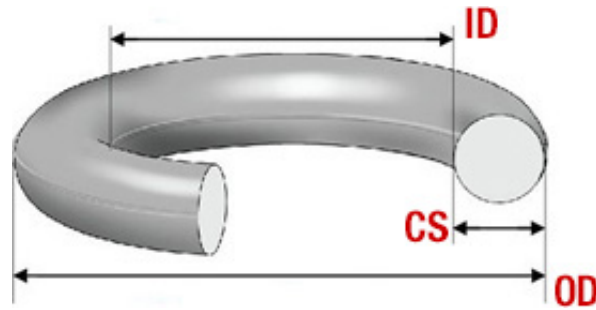

O-Ring British Standard BS Sizes

Size: BS1806	C.S. Inch	I.D. Inch	O.D. Inch	C.S. MM	I.D. MM	O.D. MM	Size: BS1806
001	0.040	0.029	0.109	1.02	0.74	2.78	001
002	0.050	0.042	0.142	1.27	1.07	3.61	002
003	0.060	0.056	0.176	1.52	1.42	4.46	003
004	0.070	0.070	0.210	1.78	1.78	5.34	004
005	0.070	0.101	0.241	1.78	2.57	6.13	005
006	0.070	0.114	0.254	1.78	2.90	6.46	006
007	0.070	0.145	0.285	1.78	3.68	7.24	007
008	0.070	0.176	0.316	1.78	4.47	8.03	008
009	0.070	0.208	0.348	1.78	5.28	8.84	009
010	0.070	0.239	0.379	1.78	6.07	9.63	010
011	0.070	0.301	0.441	1.78	7.65	11.21	011
012	0.070	0.364	0.504	1.78	9.25	12.81	012
013	0.070	0.426	0.566	1.78	10.82	14.38	013
014	0.070	0.489	0.629	1.78	12.42	15.98	014
015	0.070	0.551	0.691	1.78	14.00	17.56	015
016	0.070	0.614	0.754	1.78	15.60	19.16	016
017	0.070	0.676	0.816	1.78	17.17	20.73	017
018	0.070	0.739	0.879	1.78	18.77	22.33	018
019	0.070	0.801	0.941	1.78	20.35	23.91	019
020	0.070	0.864	1.004	1.78	21.95	25.51	020
021	0.070	0.926	1.066	1.78	23.52	27.08	021
022	0.070	0.989	1.129	1.78	25.12	28.68	022
023	0.070	1.051	1.191	1.78	26.70	30.26	023
024	0.070	1.114	1.254	1.78	28.30	31.86	024
025	0.070	1.176	1.316	1.78	29.87	33.43	025