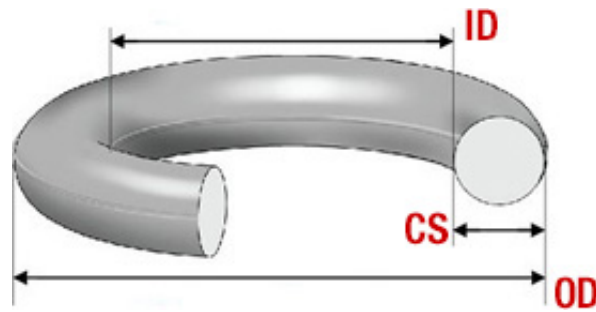

O-Ring British Standard BS Sizes

Size: BS1806	C.S. Inch	I.D. Inch	O.D. Inch	C.S. MM	I.D. MM	O.D. MM	Size: BS1806
177	0.103	9.487	9.693	2.62	240.97	246.21	177
178	0.103	9.737	9.943	2.62	247.32	252.56	178
201	0.139	0.171	0.449	3.53	4.34	11.40	201
202	0.139	0.234	0.512	3.53	5.94	13.00	202
203	0.139	0.296	0.574	3.53	7.52	14.58	203
204	0.139	0.359	0.637	3.53	9.12	16.18	204
205	0.139	0.421	0.699	3.53	10.69	17.75	205
206	0.139	0.484	0.762	3.53	12.29	19.35	206
207	0.139	0.546	0.824	3.53	13.87	20.93	207
208	0.139	0.609	0.887	3.53	15.47	22.53	208
209	0.139	0.671	0.949	3.53	17.04	24.10	209
210	0.139	0.734	1.012	3.53	18.64	25.70	210
211	0.139	0.796	1.074	3.53	20.22	27.28	211
212	0.139	0.859	1.137	3.53	21.82	28.88	212
213	0.139	0.921	1.199	3.53	23.39	30.45	213
214	0.139	0.984	1.262	3.53	24.99	32.05	214
215	0.139	1.046	1.324	3.53	26.57	33.63	215
216	0.139	1.109	1.387	3.53	28.17	35.23	216
217	0.139	1.171	1.449	3.53	29.74	36.80	217
218	0.139	1.234	1.512	3.53	31.34	38.40	218
219	0.139	1.296	1.574	3.53	32.92	39.98	219
220	0.139	1.359	1.637	3.53	34.52	41.58	220
221	0.139	1.421	1.699	3.53	36.09	43.15	221
222	0.139	1.484	1.762	3.53	37.69	44.75	222
223	0.139	1.609	1.887	3.53	40.87	47.93	223