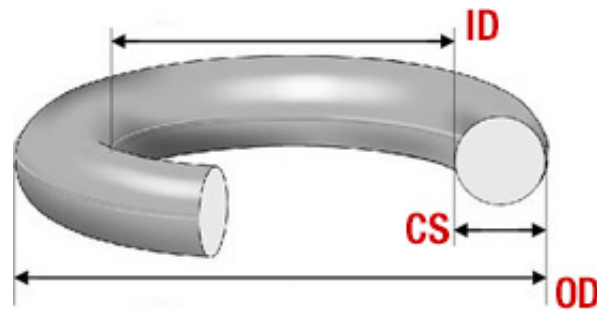

O-Ring British Standard BS Sizes

Size: BS1806	C.S. Inch	I.D. Inch	O.D. Inch	C.S. MM	I.D. MM	O.D. MM	Size: BS1806
865	0.210	5.250	5.670	5.33	133.35	144.01	865
866	0.210	5.375	5.795	5.33	136.53	147.19	866
867	0.210	5.500	5.920	5.33	139.70	150.36	867
868	0.210	5.625	6.045	5.33	142.88	153.54	868
869	0.210	5.750	6.170	5.33	146.05	156.71	869
870	0.210	5.875	6.295	5.33	149.23	159.89	870
872	0.275	6.126	6.676	6.99	155.60	169.58	872
874	0.275	6.374	6.924	6.99	161.90	175.88	874
876	0.275	6.626	7.176	6.99	168.30	182.28	876
878	0.275	6.874	7.424	6.99	174.60	188.58	878
880	0.275	7.126	7.676	6.99	181.00	194.98	880
882	0.275	7.374	7.924	6.99	187.30	201.28	882
884	0.275	7.626	8.176	6.99	193.70	207.68	884
886	0.275	7.874	8.424	6.99	200.00	213.98	886
901	0.056	0.185	0.297	1.42	4.70	7.54	901
902	0.064	0.239	0.367	1.63	6.07	9.33	902
903	0.064	0.301	0.430	1.63	7.65	10.91	903
904	0.072	0.351	0.495	1.83	8.92	12.58	904
905	0.072	0.414	0.558	1.83	10.52	14.18	905
906	0.078	0.468	0.624	1.98	11.89	15.85	906
907	0.082	0.530	0.694	2.08	13.46	17.62	907
908	0.087	0.644	0.818	2.21	16.36	20.78	908
909	0.097	0.706	0.900	2.46	17.93	22.85	909
910	0.097	0.755	0.949	2.46	19.18	24.10	910
911	0.116	0.863	1.095	2.95	21.92	27.82	911