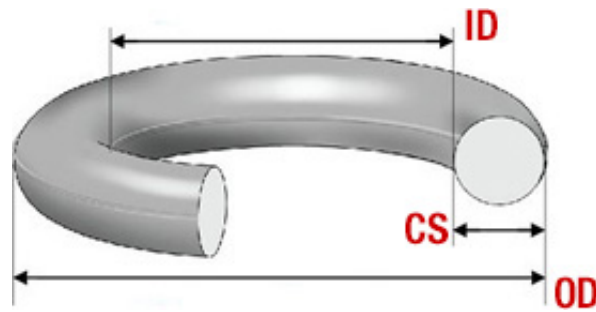

O-Ring British Standard BS Sizes

Size: BS1806	C.S. Inch	I.D. Inch	O.D. Inch	C.S. MM	I.D. MM	O.D. MM	Size: BS1806
102	0.103	0.049	0.255	2.62	1.24	6.48	102
103	0.103	0.081	0.287	2.62	2.06	7.30	103
104	0.103	0.112	0.318	2.62	2.84	8.08	104
105	0.103	0.143	0.349	2.62	3.63	8.87	105
106	0.103	0.174	0.380	2.62	4.42	9.66	106
107	0.103	0.206	0.412	2.62	5.23	10.47	107
108	0.103	0.237	0.443	2.62	6.02	11.26	108
109	0.103	0.299	0.505	2.62	7.59	12.83	109
110	0.103	0.362	0.568	2.62	9.19	14.43	110
111	0.103	0.424	0.630	2.62	10.77	16.01	111
112	0.103	0.487	0.693	2.62	12.37	17.61	112
113	0.103	0.549	0.755	2.62	13.94	19.18	113
114	0.103	0.612	0.818	2.62	15.54	20.78	114
115	0.103	0.674	0.880	2.62	17.12	22.36	115
116	0.103	0.737	0.943	2.62	18.72	23.96	116
117	0.103	0.799	1.005	2.62	20.29	25.53	117
118	0.103	0.862	1.068	2.62	21.89	27.13	118
119	0.103	0.924	1.130	2.62	23.47	28.71	119
120	0.103	0.987	1.193	2.62	25.07	30.31	120
121	0.103	1.049	1.255	2.62	26.64	31.88	121
122	0.103	1.112	1.318	2.62	28.24	33.48	122
123	0.103	1.174	1.380	2.62	29.82	35.06	123
124	0.103	1.237	1.443	2.62	31.42	36.66	124
125	0.103	1.299	1.505	2.62	32.99	38.23	125
126	0.103	1.362	1.568	2.62	34.59	39.83	126