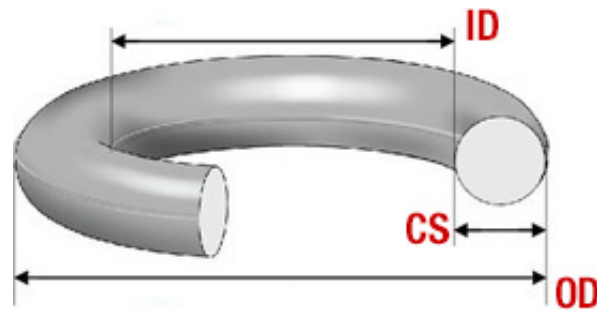

O-Ring British Standard BS Sizes

Size: BS1806	C.S. Inch	I.D. Inch	O.D. Inch	C.S. MM	I.D. MM	O.D. MM	Size: BS1806
519	0.070	1.553	1.693	1.78	39.45	43.01	519
532	0.070	3.110	3.250	1.78	79.00	82.56	532
534	0.070	3.360	3.500	1.78	85.34	88.90	534
536	0.070	3.610	3.750	1.78	91.70	95.26	536
538	0.070	3.860	4.000	1.78	98.05	101.61	538
540	0.070	4.110	4.250	1.78	104.40	107.96	540
542	0.070	4.360	4.500	1.78	110.74	114.30	542
544	0.070	4.610	4.750	1.78	117.10	120.66	544
546	0.070	4.860	5.000	1.78	123.44	127.00	546
548	0.070	5.094	5.235	1.78	129.40	132.96	548
550	0.070	5.345	5.485	1.78	135.76	139.32	550
551	0.070	5.470	5.610	1.78	138.94	142.50	551
552	0.070	5.595	5.735	1.78	142.11	145.67	552
553	0.070	5.720	5.860	1.78	145.29	148.85	553
554	0.070	5.845	5.985	1.78	148.46	152.02	554
555	0.070	5.970	6.110	1.78	151.64	155.20	555
556	0.070	6.095	6.235	1.78	154.81	158.37	556
557	0.070	6.220	6.361	1.78	158.00	161.56	557
558	0.070	6.345	6.485	1.78	161.16	164.72	558
559	0.070	6.470	6.610	1.78	164.34	167.90	559
560	0.070	6.595	6.735	1.78	167.51	171.07	560
561	0.070	6.720	6.860	1.78	170.69	174.25	561
562	0.070	6.845	6.985	1.78	173.87	177.43	562
606	0.040	0.070	0.150	1.02	1.78	3.82	606
610	0.070	0.266	0.406	1.78	6.75	10.31	610