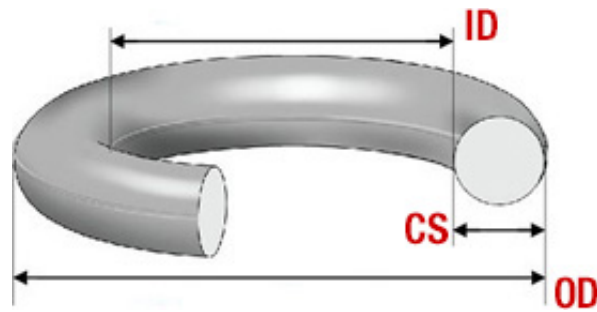

O-Ring British Standard BS Sizes

Size: BS1806	C.S. Inch	I.D. Inch	O.D. Inch	C.S. MM	I.D. MM	O.D. MM	Size: BS1806
249	0.139	4.859	5.137	3.53	123.42	130.48	249
250	0.139	4.984	5.262	3.53	126.59	133.65	250
251	0.139	5.109	5.387	3.53	129.77	136.83	251
252	0.139	5.234	5.512	3.53	132.94	140.00	252
253	0.139	5.359	5.637	3.53	136.12	143.18	253
254	0.139	5.484	5.762	3.53	139.29	146.35	254
255	0.139	5.609	5.887	3.53	142.47	149.53	255
256	0.139	5.734	6.012	3.53	145.64	152.70	256
257	0.139	5.859	6.137	3.53	148.82	155.88	257
258	0.139	5.984	6.262	3.53	151.99	159.05	258
259	0.139	6.234	6.512	3.53	158.34	165.40	259
260	0.139	6.484	6.762	3.53	164.69	171.75	260
261	0.139	6.734	7.012	3.53	171.04	178.10	261
262	0.139	6.984	7.262	3.53	177.39	184.45	262
263	0.139	7.234	7.512	3.53	183.74	190.80	263
264	0.139	7.484	7.762	3.53	190.09	197.15	264
265	0.139	7.734	8.012	3.53	196.44	203.50	265
266	0.139	7.984	8.262	3.53	202.79	209.85	266
267	0.139	8.234	8.512	3.53	209.14	216.20	267
268	0.139	8.484	8.762	3.53	215.49	222.55	268
269	0.139	8.734	9.012	3.53	221.84	228.90	269
270	0.139	8.984	9.262	3.53	228.19	235.25	270
271	0.139	9.234	9.512	3.53	234.54	241.60	271
272	0.139	9.484	9.762	3.53	240.89	247.95	272
273	0.139	9.734	10.012	3.53	247.24	254.30	273