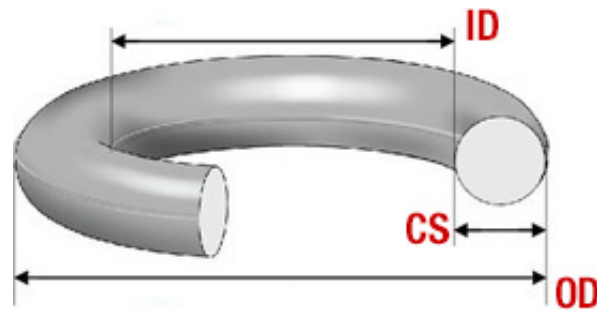

O-Ring British Standard BS Sizes

Size: BS1806	C.S. Inch	I.D. Inch	O.D. Inch	C.S. MM	I.D. MM	O.D. MM	Size: BS1806
224	0.139	1.734	2.012	3.53	44.04	51.10	224
225	0.139	1.859	2.137	3.53	47.22	54.28	225
226	0.139	1.984	2.262	3.53	50.39	57.45	226
227	0.139	2.109	2.387	3.53	53.57	60.63	227
228	0.139	2.234	2.512	3.53	56.74	63.80	228
229	0.139	2.359	2.637	3.53	59.92	66.98	229
230	0.139	2.484	2.762	3.53	63.09	70.15	230
231	0.139	2.609	2.887	3.53	66.27	73.33	231
232	0.139	2.734	3.012	3.53	69.44	76.50	232
233	0.139	2.859	3.137	3.53	72.62	79.68	233
234	0.139	2.984	3.262	3.53	75.79	82.85	234
235	0.139	3.109	3.387	3.53	78.97	86.03	235
236	0.139	3.234	3.512	3.53	82.14	89.20	236
237	0.139	3.359	3.637	3.53	85.32	92.38	237
238	0.139	3.484	3.762	3.53	88.49	95.55	238
239	0.139	3.609	3.887	3.53	91.67	98.73	239
240	0.139	3.734	4.012	3.53	94.84	101.90	240
241	0.139	3.859	4.137	3.53	98.02	105.08	241
242	0.139	3.984	4.262	3.53	101.19	108.25	242
243	0.139	4.109	4.387	3.53	104.37	111.43	243
244	0.139	4.234	4.512	3.53	107.54	114.60	244
245	0.139	4.359	4.637	3.53	110.72	117.78	245
246	0.139	4.484	4.762	3.53	113.89	120.95	246
247	0.139	4.609	4.887	3.53	117.07	124.13	247
248	0.139	4.734	5.012	3.53	120.24	127.30	248