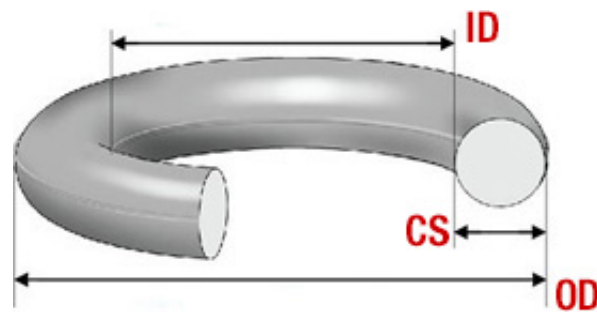

O-Ring British Standard BS Sizes

Size: BS1806	C.S. Inch	I.D. Inch	O.D. Inch	C.S. MM	I.D. MM	O.D. MM	Size: BS1806
827	0.139	1.770	2.048	3.53	44.95	52.01	827
828	0.139	1.813	2.091	3.53	46.04	53.10	828
829	0.139	1.875	2.153	3.53	47.62	54.68	829
830	0.139	1.937	2.215	3.53	49.20	56.26	830
831	0.139	2.000	2.278	3.53	50.80	57.86	831
832	0.139	2.063	2.341	3.53	52.40	59.46	832
833	0.139	2.125	2.403	3.53	53.97	61.03	833
834	0.139	2.187	2.465	3.53	55.56	62.62	834
835	0.139	2.250	2.528	3.53	57.15	64.21	835
836	0.139	2.313	2.591	3.53	58.74	65.80	836
837	0.139	2.375	2.653	3.53	60.32	67.38	837
838	0.139	2.437	2.715	3.53	61.90	68.96	838
839	0.139	2.500	2.778	3.53	63.50	70.56	839
840	0.139	2.563	2.841	3.53	65.10	72.16	840
841	0.139	2.625	2.903	3.53	66.67	73.73	841
842	0.139	2.687	2.965	3.53	68.26	75.32	842
843	0.139	2.750	3.028	3.53	69.85	76.91	843
844	0.139	2.813	3.091	3.53	71.44	78.50	844
845	0.139	2.875	3.153	3.53	73.02	80.08	845
846	0.139	2.937	3.215	3.53	74.60	81.66	846
860	0.210	4.625	5.045	5.33	117.48	128.14	860
861	0.210	4.750	5.170	5.33	120.65	131.31	861
862	0.210	4.875	5.295	5.33	123.83	134.49	862
863	0.210	5.000	5.420	5.33	127.00	137.66	863
864	0.210	5.125	5.545	5.33	130.18	140.84	864