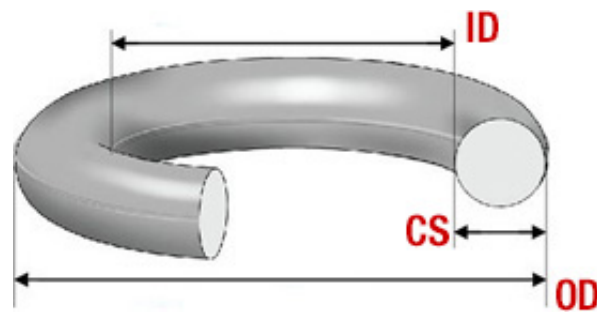

O-Ring British Standard BS Sizes

Size: BS1806	C.S. Inch	I.D. Inch	O.D. Inch	C.S. MM	I.D. MM	O.D. MM	Size: BS1806
452	0.275	11.475	12.025	6.99	291.47	305.45	452
453	0.275	11.975	12.525	6.99	304.17	318.15	453
454	0.275	12.475	13.025	6.99	316.87	330.85	454
455	0.275	12.975	13.525	6.99	329.57	343.55	455
456	0.275	13.475	14.025	6.99	342.27	356.25	456
457	0.275	13.975	14.525	6.99	354.97	368.95	457
458	0.275	14.475	15.025	6.99	367.67	381.65	458
459	0.275	14.975	15.525	6.99	380.37	394.35	459
460	0.275	15.475	16.025	6.99	393.07	407.05	460
461	0.275	15.955	16.505	6.99	405.26	419.24	461
462	0.275	16.455	17.005	6.99	417.96	431.94	462
463	0.275	16.955	17.505	6.99	430.66	444.64	463
464	0.275	17.455	18.005	6.99	443.36	457.34	464
465	0.275	17.955	18.505	6.99	456.06	470.04	465
466	0.275	18.455	19.005	6.99	468.76	482.74	466
467	0.275	18.955	19.505	6.99	481.46	495.44	467
468	0.275	19.455	20.005	6.99	494.16	508.14	468
469	0.275	19.955	20.505	6.99	506.86	520.84	469
470	0.275	20.955	21.505	6.99	532.26	546.24	470
471	0.275	21.955	22.505	6.99	557.66	571.64	471
472	0.275	22.940	23.490	6.99	582.68	596.66	472
473	0.275	23.940	24.490	6.99	608.08	622.06	473
474	0.275	24.940	25.490	6.99	633.48	647.46	474
475	0.275	25.940	26.490	6.99	658.88	672.86	475
517	0.070	1.428	1.568	1.78	36.27	39.83	517