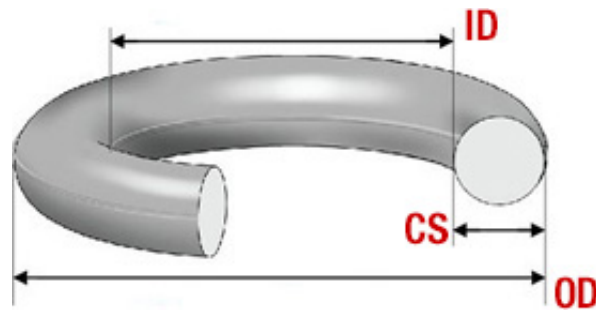

O-Ring British Standard BS Sizes

Size: BS1806	C.S. Inch	I.D. Inch	O.D. Inch	C.S. MM	I.D. MM	O.D. MM	Size: BS1806
152	0.103	3.237	3.443	2.62	82.22	87.46	152
153	0.103	3.487	3.693	2.62	88.57	93.81	153
154	0.103	3.737	3.943	2.62	94.92	100.16	154
155	0.103	3.987	4.193	2.62	101.27	106.51	155
156	0.103	4.237	4.443	2.62	107.62	112.86	156
157	0.103	4.487	4.693	2.62	113.97	119.21	157
158	0.103	4.737	4.943	2.62	120.32	125.56	158
159	0.103	4.987	5.193	2.62	126.67	131.91	159
160	0.103	5.237	5.443	2.62	133.02	138.26	160
161	0.103	5.487	5.693	2.62	139.37	144.61	161
162	0.103	5.737	5.943	2.62	145.72	150.96	162
163	0.103	5.987	6.193	2.62	152.07	157.31	163
164	0.103	6.237	6.443	2.62	158.42	163.66	164
165	0.103	6.487	6.693	2.62	164.77	170.01	165
166	0.103	6.737	6.943	2.62	171.12	176.36	166
167	0.103	6.987	7.193	2.62	177.47	182.71	167
168	0.103	7.237	7.443	2.62	183.82	189.06	168
169	0.103	7.487	7.693	2.62	190.17	195.41	169
170	0.103	7.737	7.943	2.62	196.52	201.76	170
171	0.103	7.987	8.193	2.62	202.87	208.11	171
172	0.103	8.237	8.443	2.62	209.22	214.46	172
173	0.103	8.487	8.693	2.62	215.57	220.81	173
174	0.103	8.737	8.943	2.62	221.92	227.16	174
175	0.103	8.987	9.193	2.62	228.27	233.51	175
176	0.103	9.237	9.443	2.62	234.62	239.86	176