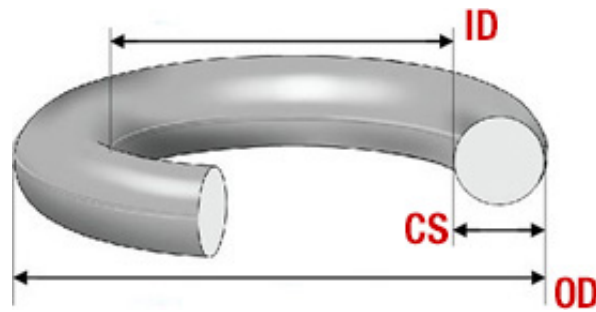

O-Ring British Standard BS Sizes

Size: BS1806	C.S. Inch	I.D. Inch	O.D. Inch	C.S. MM	I.D. MM	O.D. MM	Size: BS1806
373	0.210	8.975	9.395	5.33	227.97	238.63	373
374	0.210	9.225	9.645	5.33	234.32	244.98	374
375	0.210	9.475	9.895	5.33	240.67	251.33	375
376	0.210	9.725	10.145	5.33	247.02	257.68	376
377	0.210	9.975	10.395	5.33	253.37	264.03	377
378	0.210	10.475	10.895	5.33	266.07	276.73	378
379	0.210	10.975	11.395	5.33	278.77	289.43	379
380	0.210	11.475	11.895	5.33	291.47	302.13	380
381	0.210	11.975	12.395	5.33	304.17	314.83	381
382	0.210	12.975	13.395	5.33	329.57	340.23	382
383	0.210	13.975	14.395	5.33	354.97	365.63	383
384	0.210	14.975	15.395	5.33	380.37	391.03	384
385	0.210	15.955	16.375	5.33	405.26	415.92	385
386	0.210	16.955	17.375	5.33	430.66	441.32	386
387	0.210	17.955	18.375	5.33	456.06	466.72	387
388	0.210	18.955	19.375	5.33	481.46	492.12	388
389	0.210	19.955	20.375	5.33	506.86	517.52	389
390	0.210	20.955	21.375	5.33	532.26	542.92	390
391	0.210	21.955	22.375	5.33	557.66	568.32	391
392	0.210	22.940	23.360	5.33	582.68	593.34	392
393	0.210	23.940	24.360	5.33	608.08	618.74	393
394	0.210	24.940	25.360	5.33	633.48	644.14	394
395	0.210	25.940	26.360	5.33	658.88	669.54	395
425	0.275	4.475	5.025	6.99	113.67	127.65	425
426	0.275	4.600	5.150	6.99	116.84	130.82	426