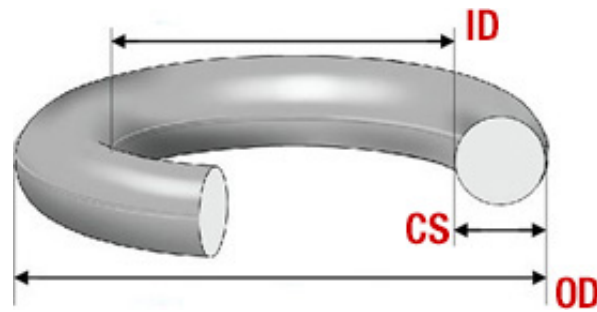

O-Ring British Standard BS Sizes

Size: BS1806	C.S. Inch	I.D. Inch	O.D. Inch	C.S. MM	I.D. MM	O.D. MM	Size: BS1806
611	0.070	0.344	0.484	1.78	8.73	12.29	611
613	0.103	0.390	0.596	2.62	9.90	15.14	613
614	0.103	0.469	0.675	2.62	11.91	17.15	614
615	0.103	0.516	0.722	2.62	13.10	18.34	615
615	0.103	0.594	0.800	2.62	15.08	20.32	615
617	0.103	0.703	0.909	2.62	17.86	23.10	617
618	0.139	1.016	1.294	3.53	25.80	32.86	618
619	0.210	2.938	3.358	5.33	74.63	85.29	619
620	0.210	3.139	3.559	5.33	79.73	90.39	620
621	0.210	3.531	3.951	5.33	89.69	100.35	621
622	0.210	3.937	4.357	5.33	100.00	110.66	622
623	0.210	4.313	4.732	5.33	109.54	120.20	623
624	0.275	4.516	5.066	6.99	114.70	128.68	624
625	0.275	4.906	5.456	6.99	124.60	138.58	625
626	0.275	5.295	5.846	6.99	134.50	148.48	626
627	0.275	6.280	6.830	6.99	159.50	173.48	627
628	0.275	6.563	7.113	6.99	166.70	180.68	628
640	0.103	2.925	3.131	2.62	74.30	79.54	640
641	0.103	3.051	3.257	2.62	77.50	82.74	641
642	0.103	3.173	3.380	2.62	80.60	85.84	642
643	0.103	3.299	3.506	2.62	83.80	89.04	643
644	0.210	6.102	6.522	5.33	155.00	165.66	644
645	0.210	6.350	6.770	5.33	161.30	171.96	645
646	0.210	6.602	7.022	5.33	167.70	178.36	646
647	0.210	6.850	7.270	5.33	174.00	184.66	647