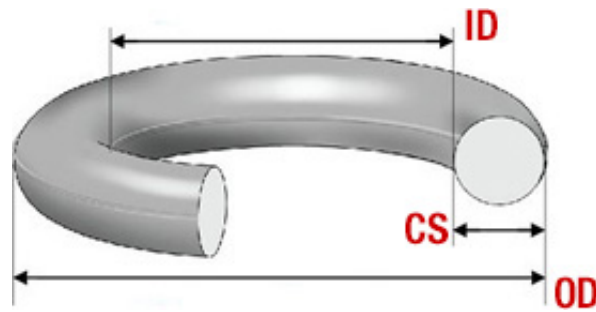

O-Ring British Standard BS Sizes

Size: BS1806	C.S. Inch	I.D. Inch	O.D. Inch	C.S. MM	I.D. MM	O.D. MM	Size: BS1806
348	0.210	4.350	4.770	5.33	110.49	121.15	348
349	0.210	4.475	4.895	5.33	113.67	124.33	349
350	0.210	4.600	5.020	5.33	116.84	127.50	350
351	0.210	4.725	5.145	5.33	120.02	130.68	351
352	0.210	4.850	5.270	5.33	123.19	133.85	352
353	0.210	4.975	5.395	5.33	126.37	137.03	353
354	0.210	5.100	5.520	5.33	129.54	140.20	354
355	0.210	5.225	5.645	5.33	132.72	143.38	355
356	0.210	5.350	5.770	5.33	135.89	146.55	356
357	0.210	5.475	5.895	5.33	139.07	149.73	357
358	0.210	5.600	6.020	5.33	142.24	152.90	358
359	0.210	5.725	6.145	5.33	145.42	156.08	359
360	0.210	5.850	6.270	5.33	148.59	159.25	360
361	0.210	5.975	6.395	5.33	151.77	162.43	361
362	0.210	6.225	6.645	5.33	158.12	168.78	362
363	0.210	6.475	6.895	5.33	164.47	175.13	363
364	0.210	6.725	7.145	5.33	170.82	181.48	364
365	0.210	6.975	7.395	5.33	177.17	187.83	365
366	0.210	7.225	7.645	5.33	183.52	194.18	366
367	0.210	7.475	7.895	5.33	189.87	200.53	367
368	0.210	7.725	8.145	5.33	196.22	206.88	368
369	0.210	7.975	8.395	5.33	202.57	213.23	369
370	0.210	8.225	8.645	5.33	208.92	219.58	370
371	0.210	8.475	8.895	5.33	215.27	225.93	371
372	0.210	8.725	9.145	5.33	221.62	232.28	372